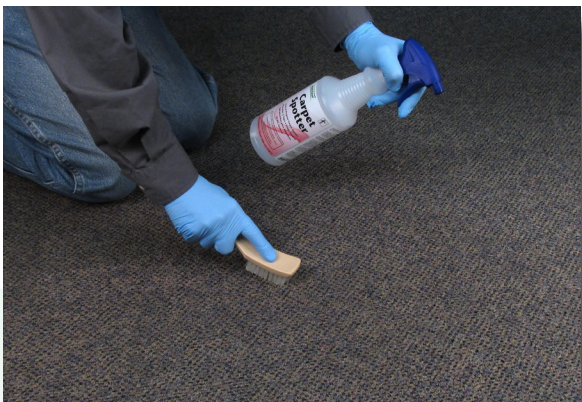

Triple Play

Limpiador Bio-Enzimático 3 en 1

Triple Play es un limpiador multifuncional fortificado con enzimas y microbios para contrarrestar los malos olores en las alfombras. Triple Play fue diseñado con tres tareas diferentes de limpieza de alfombras en mente:

Extraction (2 oz/gallon)

Triple Play utiliza tecnología de surfactantes de baja espuma para limpiar y eliminar eficazmente los olores en la alfombra. Triple Play también contiene enzimas y microbios que quedan profundamente en las fibras de la alfombra para proporcionar una limpieza residual y desodorización después de que se completa la extracción. Estos microbios también ingresan al tanque de recuperación de su extractor y ayudan a prevenir la acumulación de olores en el equipo.

Pre-Spray & Bonnet (16 oz/gallon)

Junto con sus microbios productores de enzimas, Triple Play también contiene enzimas y solventes adicionales que brindan una emulsificación rápida y efectiva de la suciedad. Esto hace que Triple Play sea efectivo como rociado previo de alfombras antes de la extracción. El rociado previo con Triple Play permite que los microbios y las enzimas tengan tiempo de descomponer eficazmente la suciedad para que puedan extraerse más fácilmente.

Spotting (Straight)

La combinación de Triple Play de tecnología de surfactantes de baja espuma, fortificación de enzimas y solventes solubles en agua lo convierten en un excelente quitamanchas de alfombras. Use Triple Play directamente en puntos difíciles como la orina, los alimentos, los lácteos, la sangre, el vómito y el sudor.